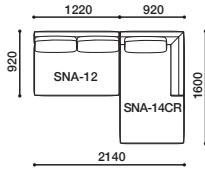

※表示価格は日本国内のみ有効です。

SONA<DUO>SET EXAMPLE (S=1/100) F4ランク張り地の場合の価格です。

SNA-DUO1R