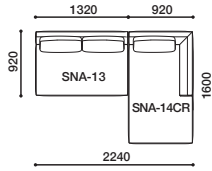

※表示価格は日本国内のみ有効です。

SONA<DUO>SET EXAMPLE (S=1/100) F4ランク張り地の場合の価格です。

SNA-DUO1R

798,000
(877,800)

SNA-DUO3R

812,000
(893,200)

SNA-DUO5R

819,000
(900,900)