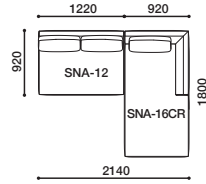

※表示価格は日本国内のみ有効です。

SONA<DUO>SET EXAMPLE (S=1/100) F4ランク張り地の場合の価格です。

SNA-DUO1R

798,000
(877,800)

SNA-DUO3R

812,000
(893,200)

SNA-DUO5R

819,000
(900,900)

SNA-DUO7R

835,000
(918,500)

SNA-DUO1L

798,000
(877,800)

SNA-DUO3L

812,000
(893,200)

SNA-DUO5L

819,000
(900,900)