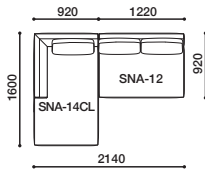

※表示価格は日本国内のみ有効です。

SONA<DUO>SET EXAMPLE (S=1/100) F4ランク張り地の場合の価格です。

798,000
(877,800)

812,000
(893,200)

819,000
(900,900)

835,000
(918,500)

SNA-DUO1L

798,000
(877,800)

812,000
(893,200)

819,000
(900,900)

835,000
(918,500)

849,000
(933,900)

858,000
(943,800)

870,000
(957,000)

879,000
(966,900)

849,000
(933,900)

858,000
(943,800)

870,000
(957,000)

879,000
(966,900)