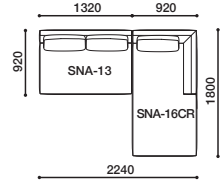

※表示価格は日本国内のみ有効です。

SONA<DUO>SET EXAMPLE (S=1/100) F4ランク張り地の場合の価格です。

798,000
(877,800)

812,000
(893,200)

819,000
(900,900)

SNA-DUO7R

835,000
(918,500)

798,000
(877,800)

812,000
(893,200)

819,000
(900,900)

835,000
(918,500)

849,000
(933,900)

858,000
(943,800)

870,000
(957,000)

879,000
(966,900)

849,000
(933,900)

858,000
(943,800)

870,000
(957,000)

879,000
(966,900)